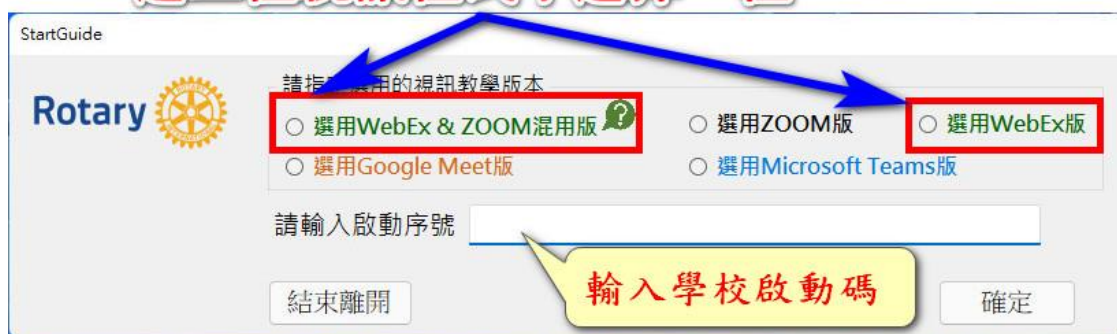

## 偏鄉英文e-LINK工具程式安裝

接下來安裝偏鄉英文e-LINK工具程式，工具程式最新的安裝版本是8.1.1.1版，如果曾經安裝過請解除安裝後重新安裝。

將下載的工具程式直接用滑鼠雙擊執行安裝。

工具程式安裝後需要使用啟動碼啟動後才能使用。所以一定要在安裝程式安裝完成後，啟動偏鄉英文e-LINK程式，並完成『選擇使用視訊平台版本並輸入啟動碼』且正確開啟後才算安裝完成！

※※很重要※※

如果學校電腦有還原系統，務必執行啟動後才能重做新的還原點！

執行安裝程式時，如果出現Windows的安全性警告的話，請依照下圖方式處理：

安裝完成，檢查桌面圖示：

**到這裡還沒有結束喔！要把工具程式啟用才算完成！**

工具程式的啟用：

用滑鼠雙擊桌面上工具程式的ICON，第一次執行會要求進行啟用。

**這二種視訊程式中選擇一種**

★建議選擇混用版

啟動碼正確就會自動切換到工具程式的介面。