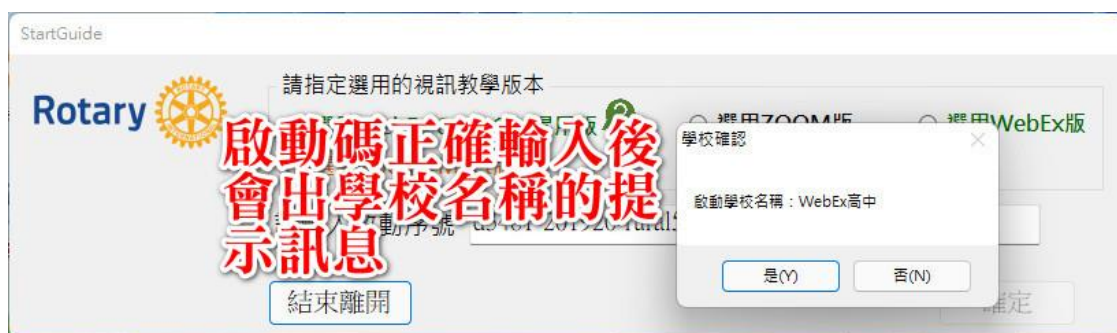

## 偏鄉英文e-LINK工具程式安裝

接下來安裝偏鄉英文e-LINK工具程式，工具程式最新的安裝版本是8.1.1.1版，如果曾經安裝過請解除安裝後重新安裝。

將下載的工具程式直接用滑鼠雙擊執行安裝。

工具程式安裝後需要使用啟動碼啟動後才能使用。所以一定要在安裝程式安裝完成後，啟動偏鄉英文e-LINK程式，並完成『選擇使用視訊平台版本並輸入啟動碼』且正確開啟後才算安裝完成！

※※很重要※※

如果學校電腦有還原系統，務必執行啟動後才能重做新的還原點！

執行安裝程式時，如果出現Windows的安全性警告的話，請依照下圖方式處理：

安裝完成，檢查桌面圖示：

**到這裡還沒有結束喔！要把工具程式啟用才算完成！**

工具程式的啟用：

用滑鼠雙擊桌面上工具程式的ICON，第一次執行會要求進行啟用。

**這二種視訊程式中選擇一種**

★建議選擇混用版

啟動碼正確就會自動切換到工具程式的介面。