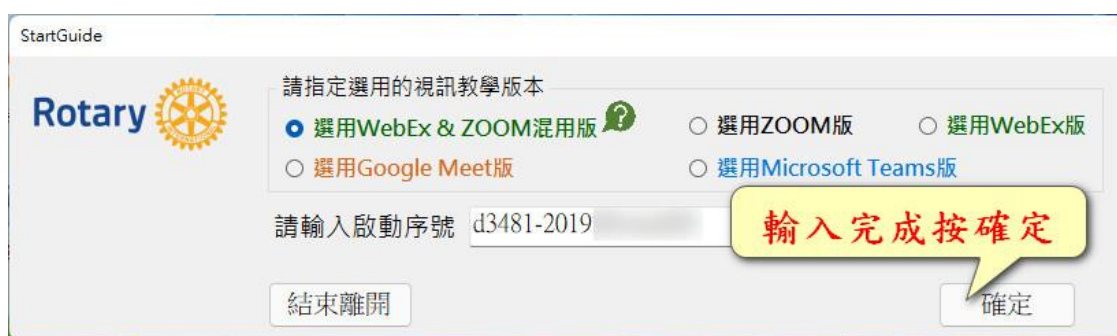

## 偏鄉英文e-LINK工具程式安裝

接下來安裝偏鄉英文e-LINK工具程式，工具程式最新的安裝版本是8.1.1.1版，如果曾經安裝過請解除安裝後重新安裝。

將下載的工具程式直接用滑鼠雙擊執行安裝。

工具程式安裝後需要使用啟動碼啟動後才能使用。所以一定要在安裝程式安裝完成後，啟動偏鄉英文e-LINK程式，並完成『選擇使用視訊平台版本並輸入啟動碼』且正確開啟後才算安裝完成！

※※很重要※※

如果學校電腦有還原系統，務必執行啟動後才能重做新的還原點！

執行安裝程式時，如果出現Windows的安全性警告的話，請依照下圖方式處理：

安裝完成，檢查桌面圖示：

**到這裡還沒有結束喔！要把工具程式啟用才算完成！**

工具程式的啟用：

用滑鼠雙擊桌面上工具程式的ICON，第一次執行會要求進行啟用。

**這二種視訊程式中選擇一種**

★建議選擇混用版

啟動碼正確就會自動切換到工具程式的介面。

各校啟動碼，請洽各校專委索取。

依照選擇的視訊平台不同，會有不同的程式介面

WebEx或ZOOM版本：

Google Meet版本：

Microsoft Teams版本：

一定要做到這步驟，工具程式才算安裝完成！

有還原系統的學校，就可以開始進行新的還原點的設定了。